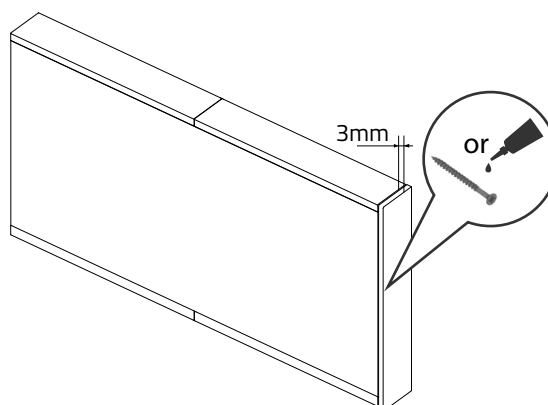

Tarcza do cięcia aluminium
Aluminium cutting saw blade
Sägeblatt für Aluminium
Пильный диск по алюминию

Montaż/ Installation/ Montage/ Установка

1.

2.

3.

4.

5.

6.

Tarcza do cięcia aluminium
Aluminium cutting saw blade
Sägeblatt für Aluminium
Пильный диск по алюминию

Montaż narożnika wewnętrznego / Installation in inner corner / Montage der inneren Ecke / Установка внутреннего угла