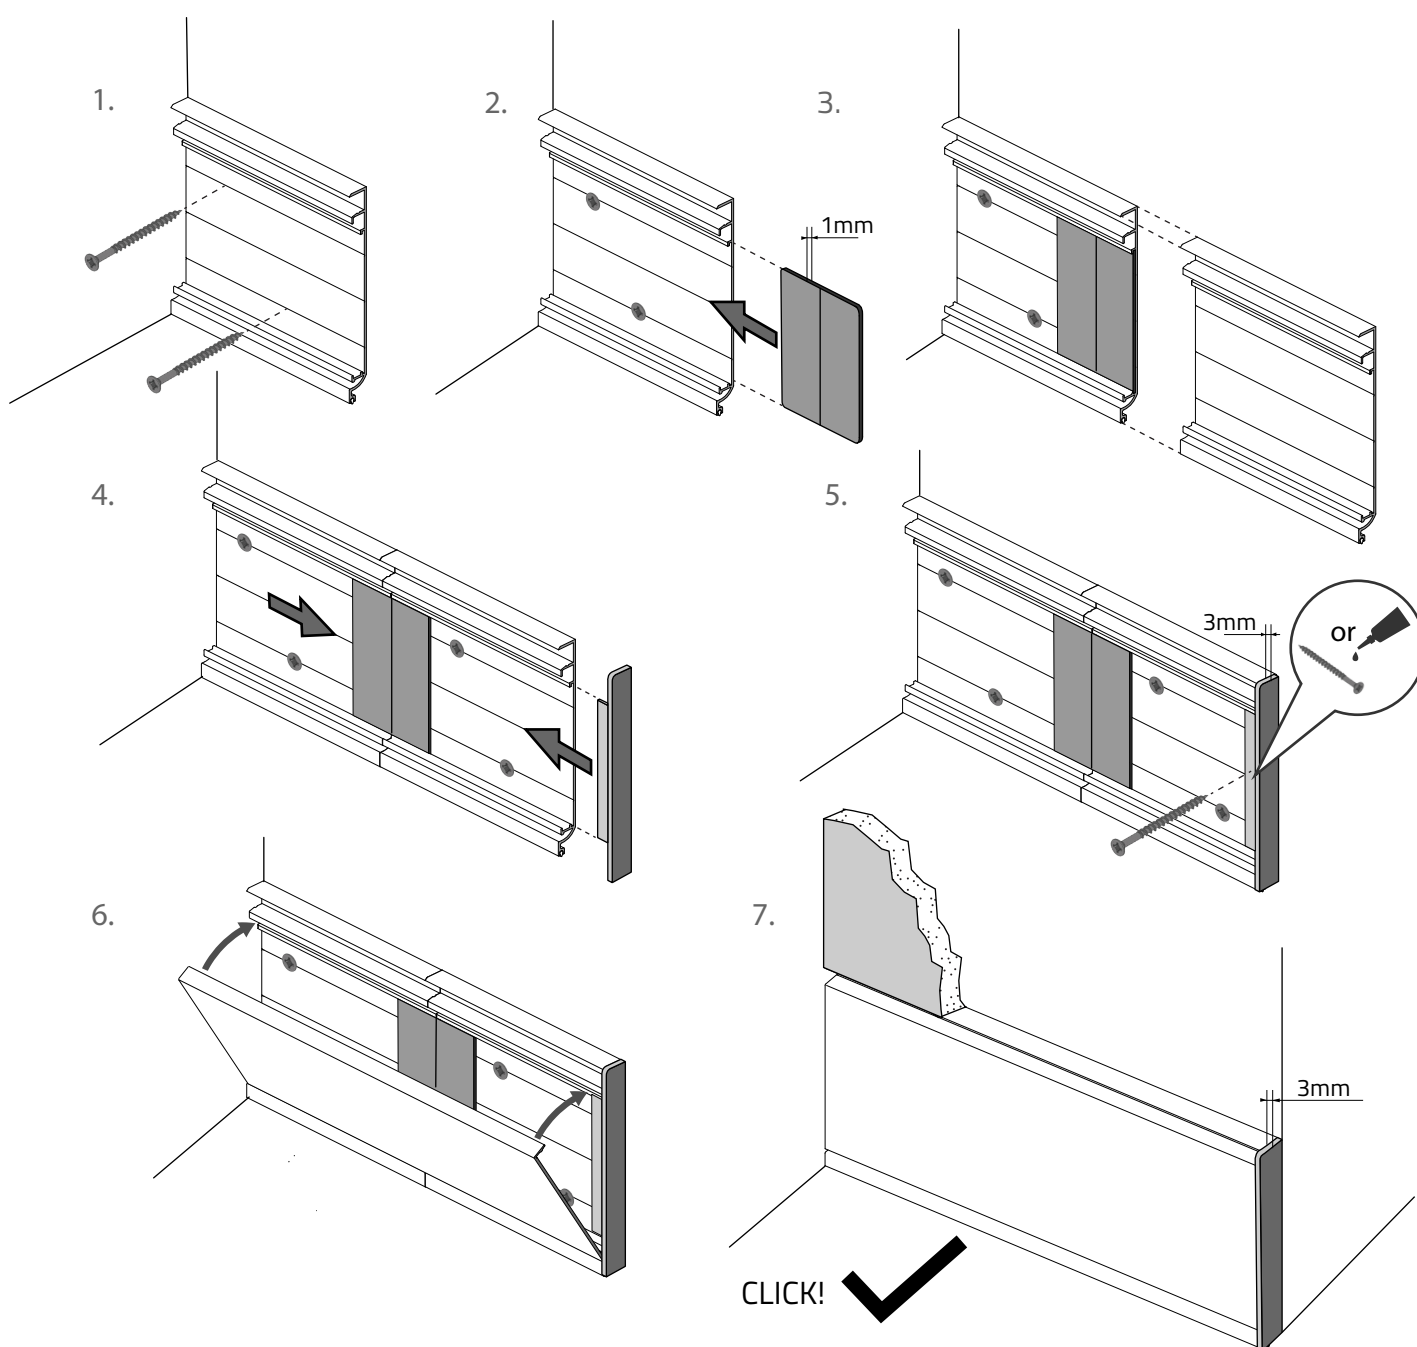

Tarcza do cięcia aluminium  
Aluminium cutting saw blade  
Sägeblatt für Aluminium  
Пильный диск по алюминию

Montaż/ Installation/ Montage/ Установка

Tarcza do cięcia aluminium  
Aluminium cutting saw blade  
Sägeblatt für Aluminium  
Пильный диск по алюминию

Montaż narożnika wewnętrznego / Installation in inner corner / Montage der inneren Ecke / Установка внутреннего угла \_\_\_\_\_

Montaż narożnika zewnętrznego / Installation in outer corner / Montage der außen Ecke / Установка внешнего угла \_\_\_\_\_