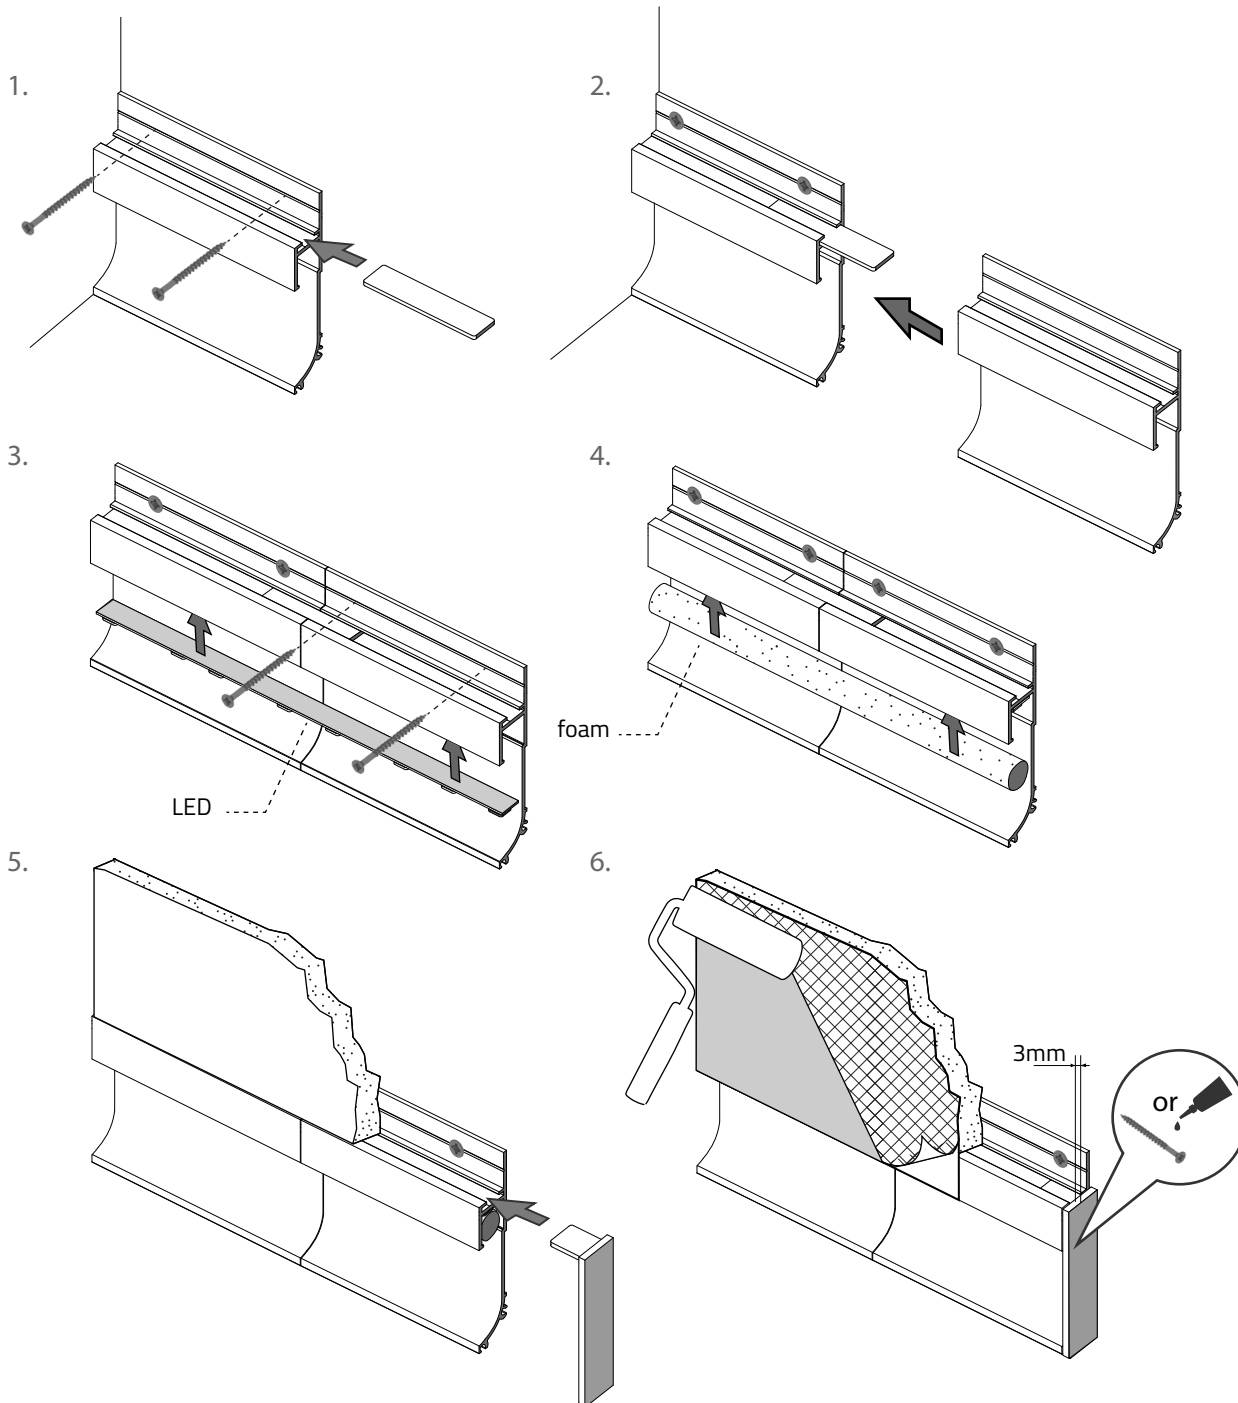

Tarcza do cięcia aluminium
Aluminium cutting saw blade
Sägeblatt für Aluminium
Пильный диск по алюминию

Montaż/ Installation/ Montage/ Установка

Tarcza do cięcia aluminium
Aluminium cutting saw blade
Sägeblatt für Aluminium
Пильный диск по алюминию

Montaż narożnika wewnętrznego / Installation in inner corner / Montage der inneren Ecke / Установка внутреннего угла

Montaż narożnika zewnętrznego / Installation in outer corner / Montage der außen Ecke / Установка внешнего угла