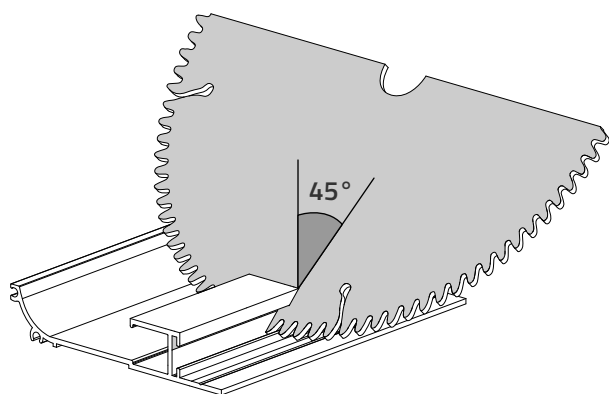

Tarcza do cięcia aluminium
Aluminium cutting saw blade
Sägeblatt für Aluminium
Пильный диск по алюминию

Montaż/ Installation/ Montage/ Установка

Tarcza do cięcia aluminium
Aluminium cutting saw blade
Sägeblatt für Aluminium
Пильный диск по алюминию

Montaż narożnika wewnętrznego / Installation in inner corner / Montage der inneren Ecke / Установка внутреннего угла

Montaż narożnika zewnętrznego / Installation in outer corner / Montage der außen Ecke / Установка внешнего угла