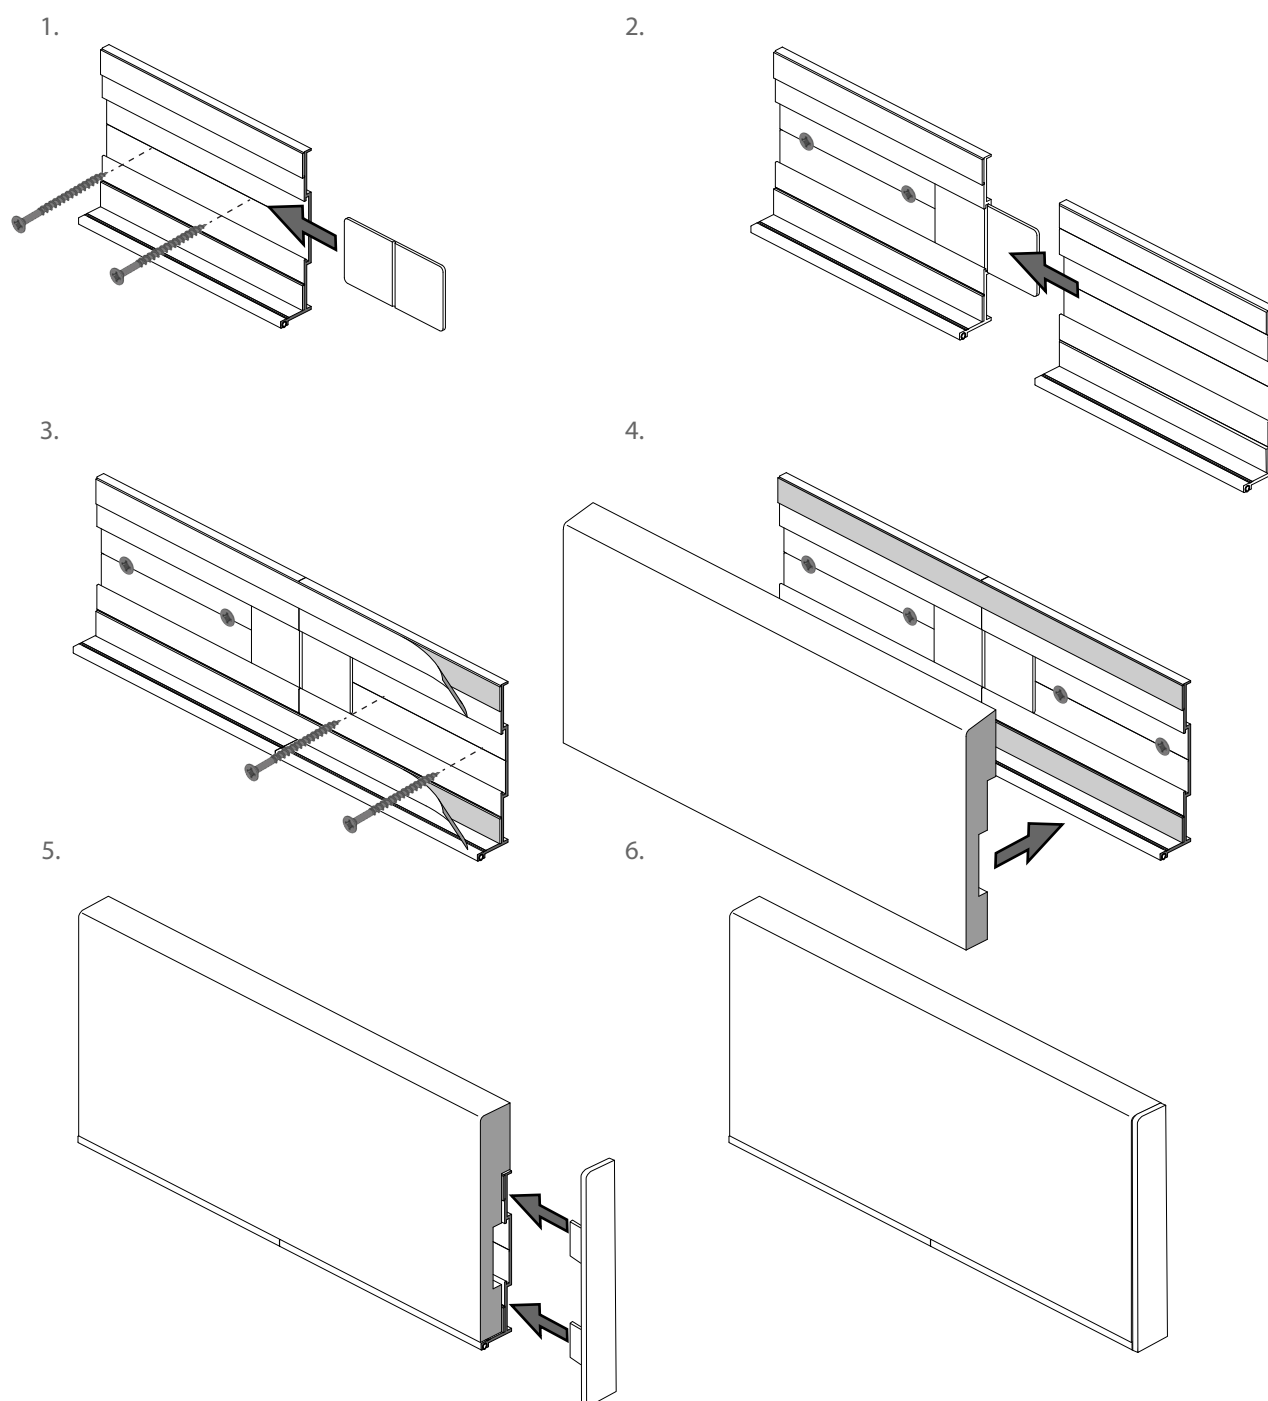

Tarcza do cięcia aluminium  
Aluminium cutting saw blade  
Sägeblatt für Aluminium  
Пильный диск по алюминию

Montaż/ Installation/ Montage/ Установка

Tarcza do cięcia aluminium  
Aluminium cutting saw blade  
Sägeblatt für Aluminium  
Пильный диск по алюминию

Montaż narożnika wewnętrznego / Installation in inner corner / Montage der inneren Ecke / Установка внутреннего угла \_\_\_\_\_

Montaż narożnika zewnętrznego / Installation in outer corner / Montage der außen Ecke / Установка внешнего угла \_\_\_\_\_