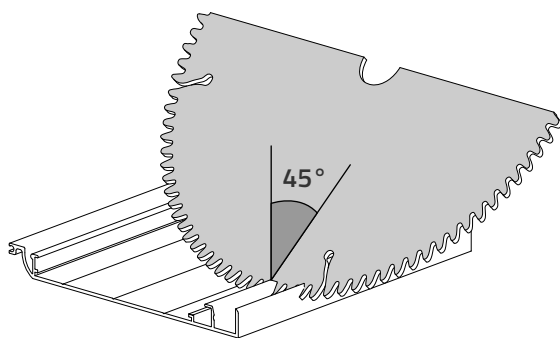

Tarcza do cięcia aluminium
Aluminium cutting saw blade
Sägeblatt für Aluminium
Пильный диск по алюминию

Montaż/ Installation/ Montage/ Установка

Tarcza do cięcia aluminium
Aluminium cutting saw blade
Sägeblatt für Aluminium
Пильный диск по алюминию

Montaż narożnika wewnętrznego / Installation in inner corner / Montage der inneren Ecke / Установка внутреннего угла _____

Montaż narożnika zewnętrznego / Installation in outer corner / Montage der außen Ecke / Установка внешнего угла _____

Tarcza do cięcia aluminium
Aluminium cutting saw blade
Sägeblatt für Aluminium
Пильный диск по алюминию

Montaż narożnika zewnętrznego / Installation in outer corner/ Montage der außen Ecke/ Установка внешнего угла