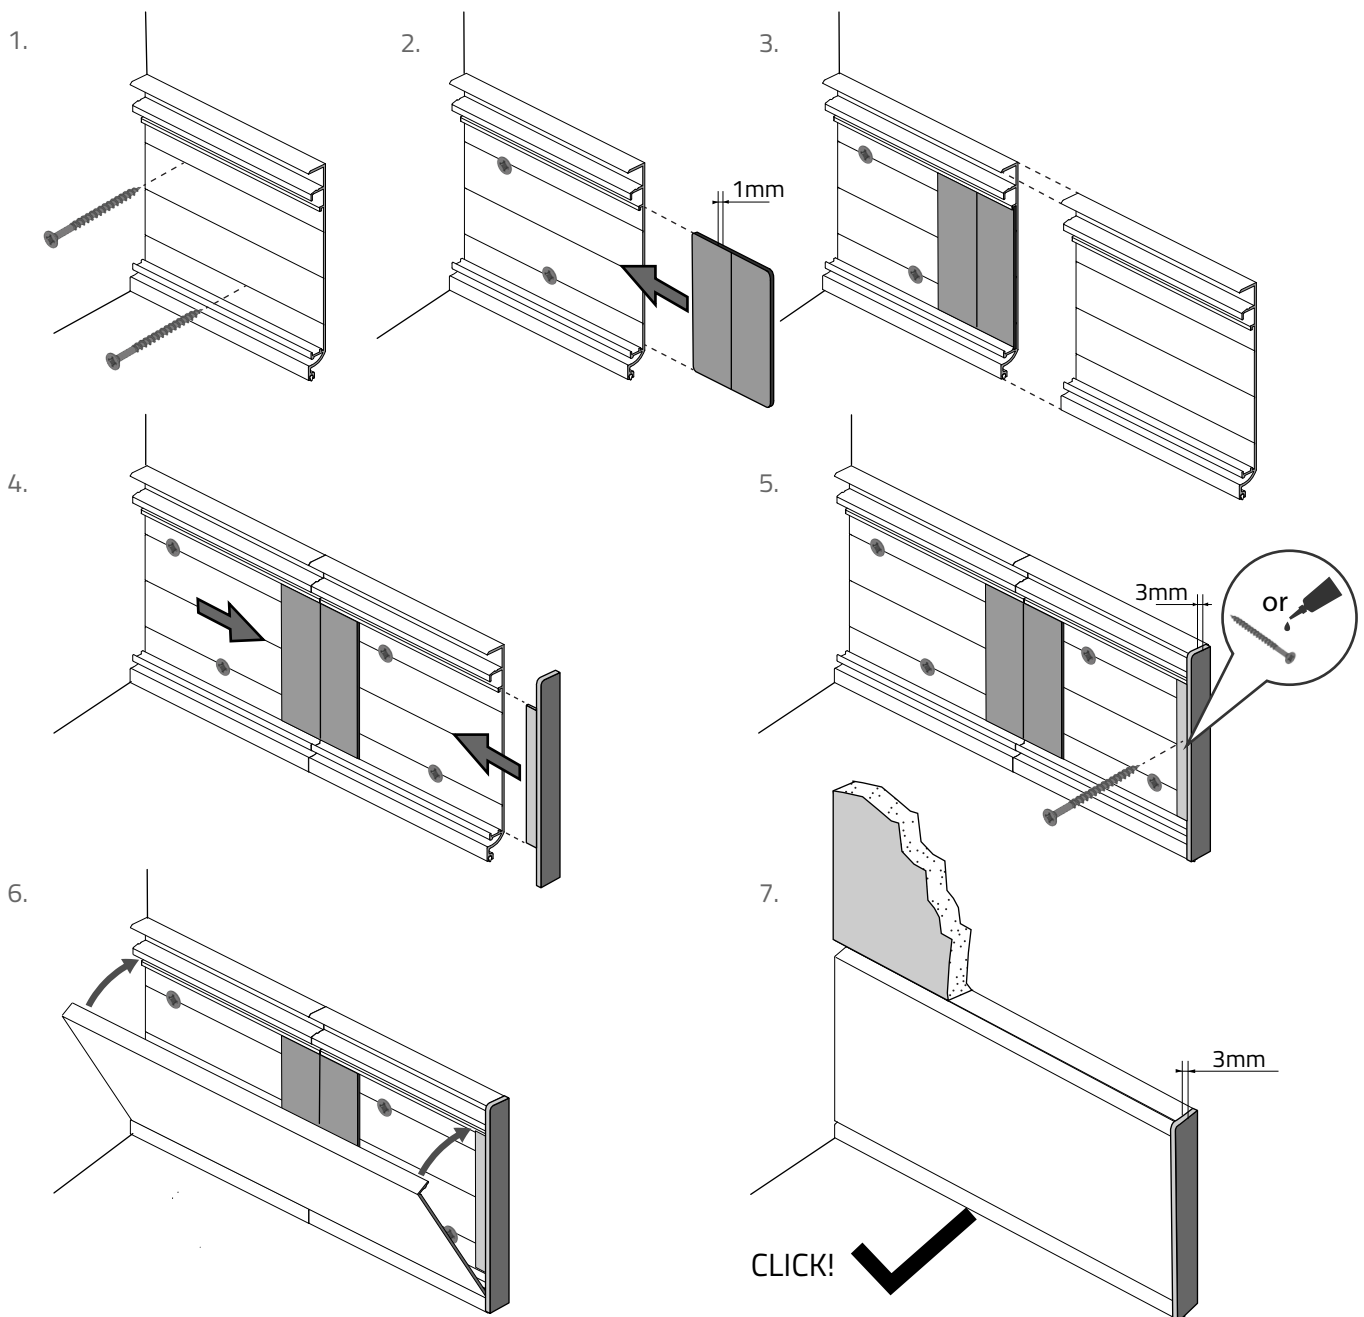

Tarcza do cięcia aluminium
Aluminium cutting saw blade
Sägeblatt für Aluminium
Пильный диск по алюминию

Montaż/ Installation/ Montage/ Установка

Tarcza do cięcia aluminium
Aluminium cutting saw blade
Sägeblatt für Aluminium
Пильный диск по алюминию

Montaż narożnika wewnętrznego / Installation in inner corner / Montage der inneren Ecke / Установка внутреннего угла _____

Montaż narożnika zewnętrznego / Installation in outer corner / Montage der außen Ecke / Установка внешнего угла _____

Tarcza do cięcia aluminium
Aluminium cutting saw blade
Sägeblatt für Aluminium
Пильный диск по алюминию

Montaż narożnika zewnętrznego / Installation in outer corner/ Montage der außen Ecke/ Установка внешнего угла