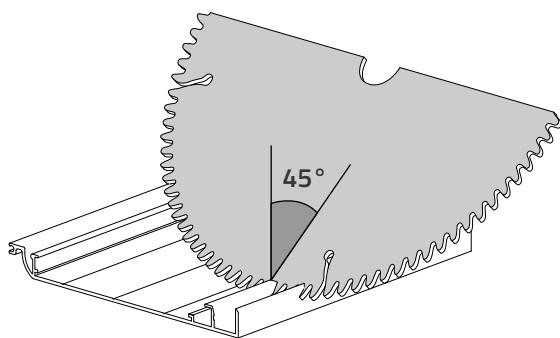

Tarcza do cięcia aluminium
Aluminium cutting saw blade
Sägeblatt für Aluminium
Пильный диск по алюминию

Montaż/ Installation/ Montage/ Установка

Tarcza do cięcia aluminium
Aluminium cutting saw blade
Sägeblatt für Aluminium
Пильный диск по алюминию

Montaż narożnika wewnętrznego / Installation in inner corner / Montage der inneren Ecke / Установка внутреннего угла _____

Montaż narożnika zewnętrznego / Installation in outer corner / Montage der außen Ecke / Установка внешнего угла _____

Tarcza do cięcia aluminium
Aluminium cutting saw blade
Sägeblatt für Aluminium
Пильный диск по алюминию

Montaż narożnika zewnętrznego / Installation in outer corner/ Montage der außen Ecke/ Установка внешнего угла