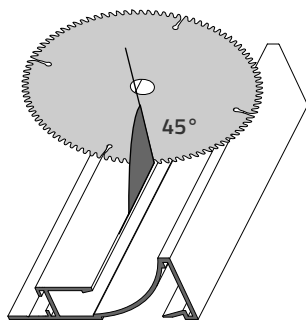

Tarcza do cięcia aluminium  
Aluminium cutting saw blade  
Sägeblatt für Aluminium  
Пильный диск по алюминию

Montaż/ Installation/ Montage/ Установка

1.

2.

3.

4.

5.

6.

Tarcza do cięcia aluminium  
Aluminium cutting saw blade  
Sägeblatt für Aluminium  
Пильный диск по алюминию

Montaż narożnika wewnętrznego / Installation in inner corner / Montage der inneren Ecke / Установка внутреннего угла