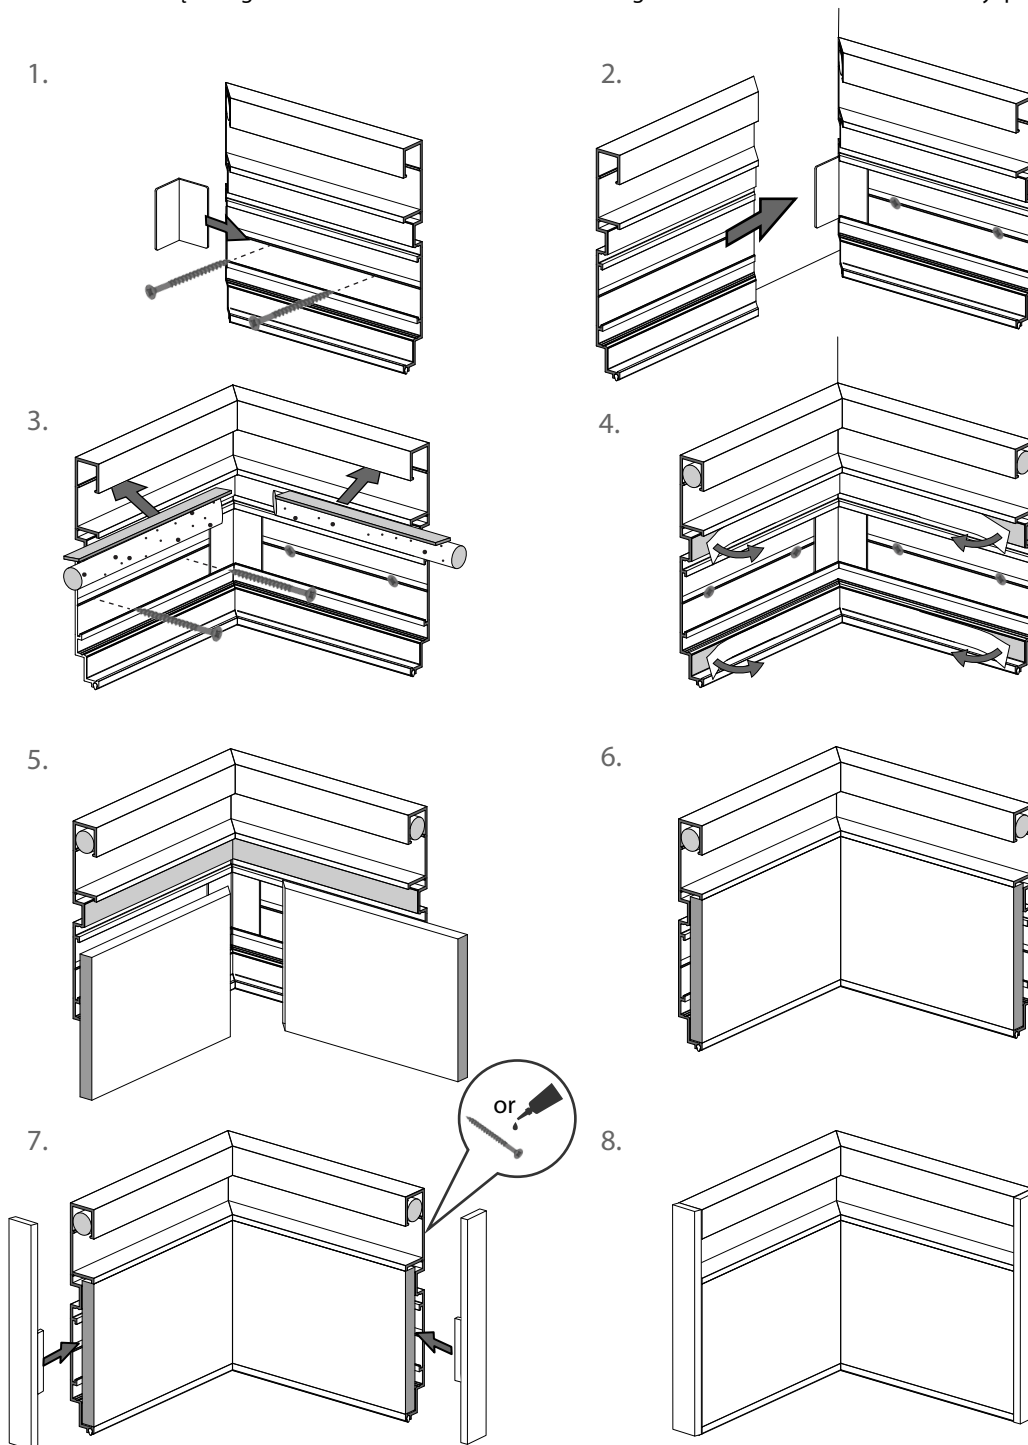

Tarcza do cięcia aluminium  
Aluminium cutting saw blade  
Sägeblatt für Aluminium  
Пильный диск по алюминию

Montaż/ Installation/ Montage/ Установка

Tarcza do cięcia aluminium  
Aluminium cutting saw blade  
Sägeblatt für Aluminium  
Пильный диск по алюминию

Montaż narożnika wewnętrznego / Installation in inner corner / Montage der inneren Ecke / Установка внутреннего угла

Tarcza do cięcia aluminium  
Aluminium cutting saw blade  
Sägeblatt für Aluminium  
Пильный диск по алюминию