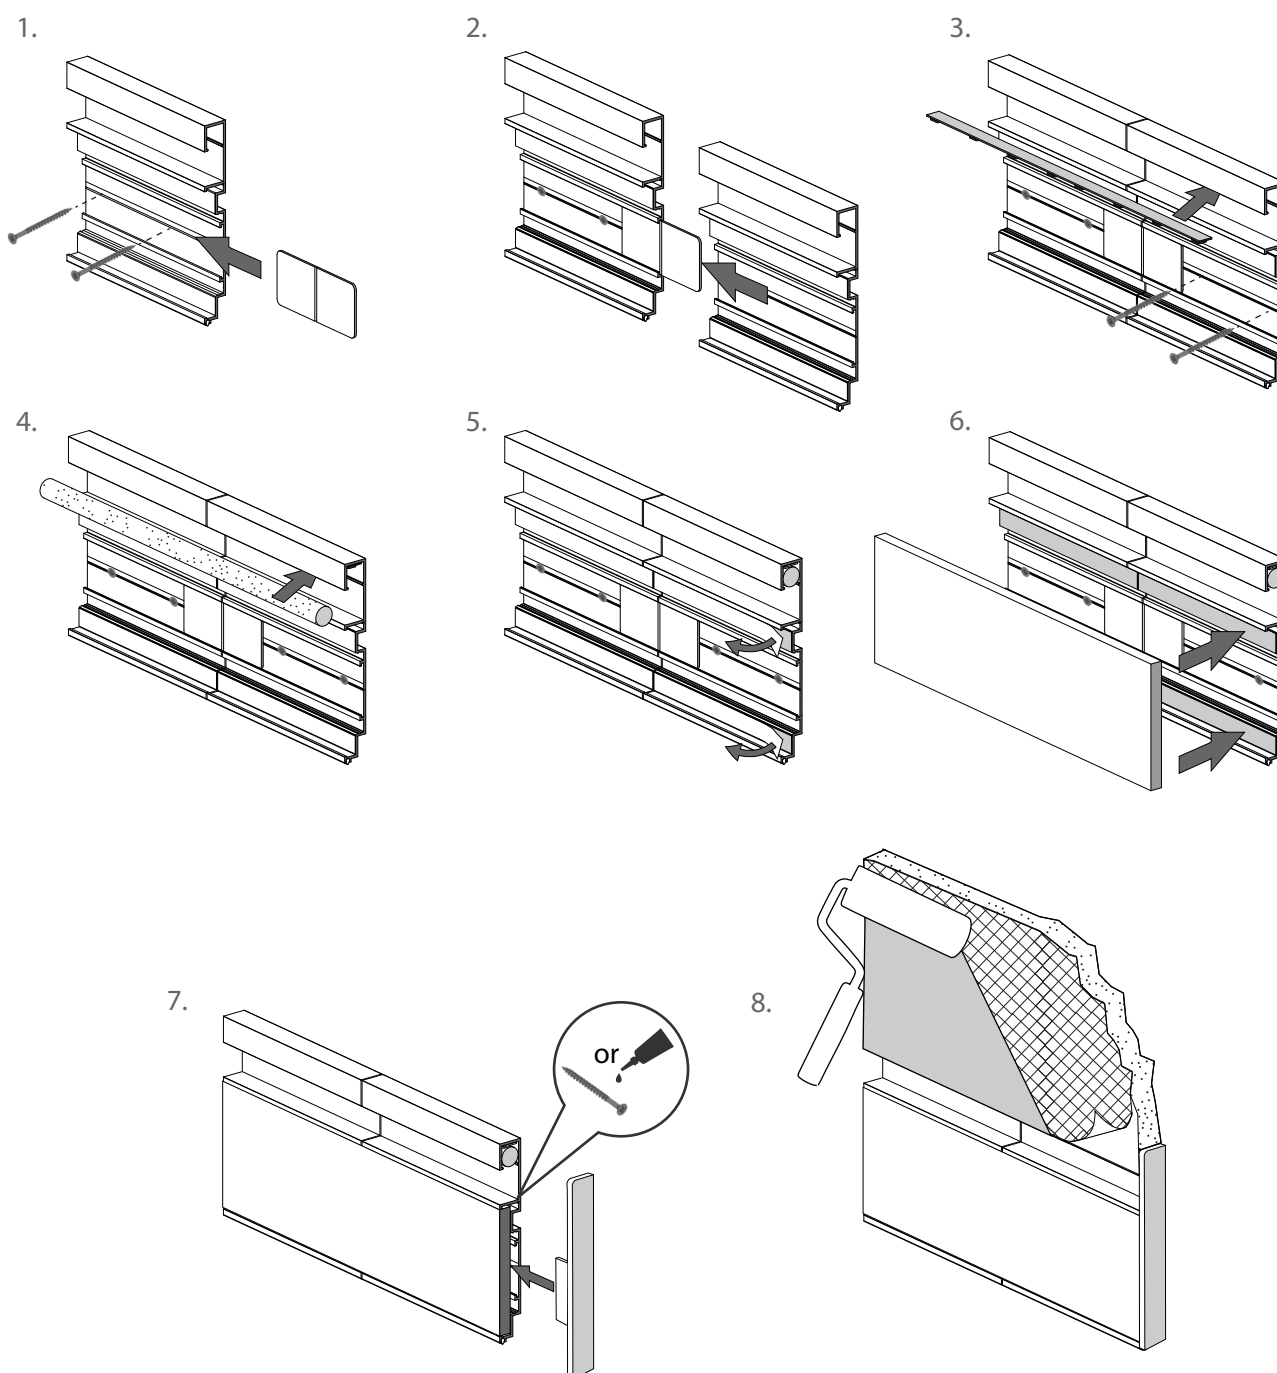

Tarcza do cięcia aluminium  
Aluminium cutting saw blade  
Sägeblatt für Aluminium  
Пильный диск по алюминию

Montaż/ Installation/ Montage/ Установка

Tarcza do cięcia aluminium  
Aluminium cutting saw blade  
Sägeblatt für Aluminium  
Пильный диск по алюминию

Montaż narożnika wewnętrznego / Installation in inner corner / Montage der inneren Ecke / Установка внутреннего угла

Tarcza do cięcia aluminium  
Aluminium cutting saw blade  
Sägeblatt für Aluminium  
Пильный диск по алюминию