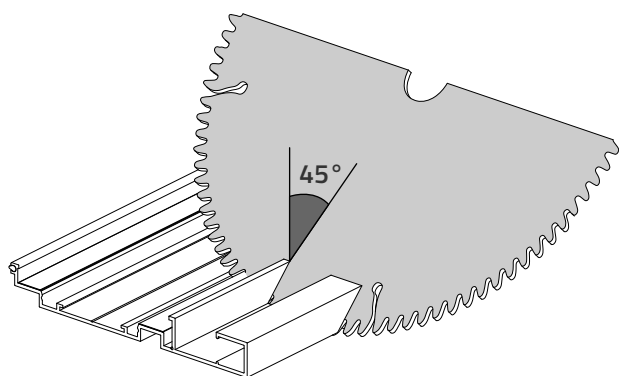

Tarcza do cięcia aluminium
Aluminium cutting saw blade
Sägeblatt für Aluminium
Пильный диск по алюминию

Montaż/ Installation/ Montage/ Установка

Tarcza do cięcia aluminium
Aluminium cutting saw blade
Sägeblatt für Aluminium
Пильный диск по алюминию

Montaż narożnika wewnętrznego / Installation in inner corner / Montage der inneren Ecke / Установка внутреннего угла

1.

2.

3.

4.

5.

6.

7.

8.

Tarcza do cięcia aluminium
Aluminium cutting saw blade
Sägeblatt für Aluminium
Пильный диск по алюминию

Montaż narożnika zewnętrznego / Installation in outer corner/ Montage der außen Ecke/ Установка внешнего угла