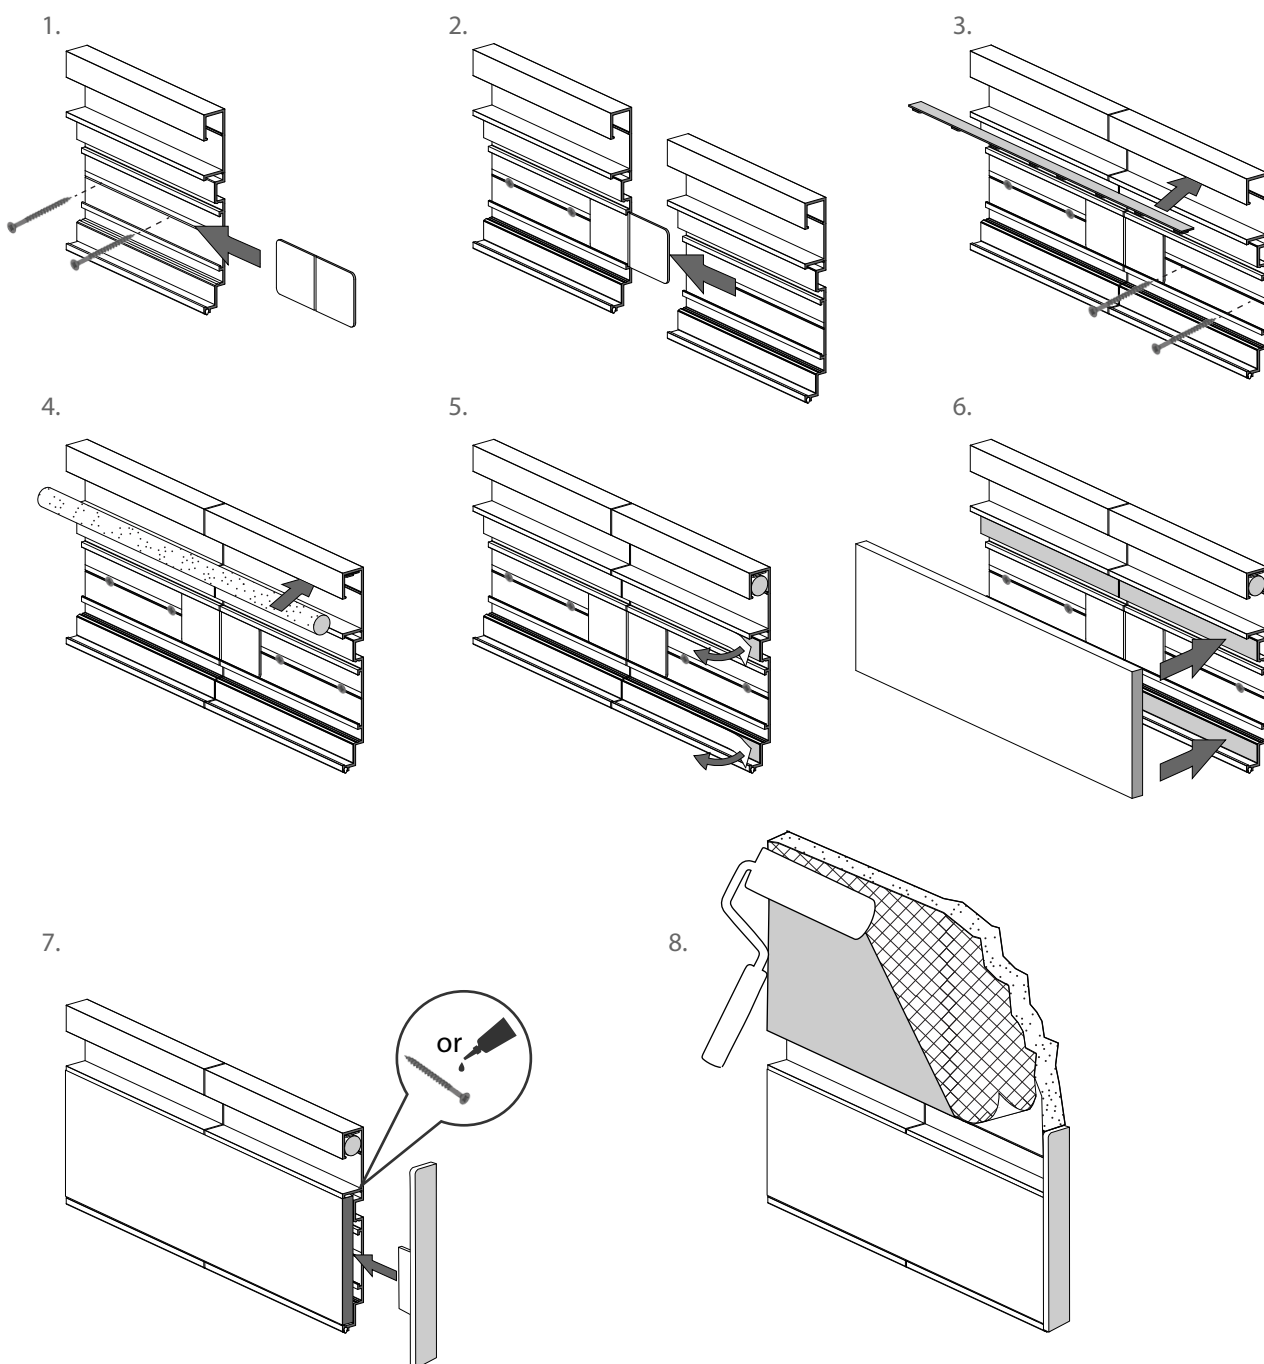

Tarcza do cięcia aluminium
Aluminium cutting saw blade
Sägeblatt für Aluminium
Пильный диск по алюминию

Montaż/ Installation/ Montage/ Установка

Tarcza do cięcia aluminium
Aluminium cutting saw blade
Sägeblatt für Aluminium
Пильный диск по алюминию

Montaż narożnika wewnętrznego / Installation in inner corner / Montage der inneren Ecke / Установка внутреннего угла

1.

2.

3.

4.

5.

6.

7.