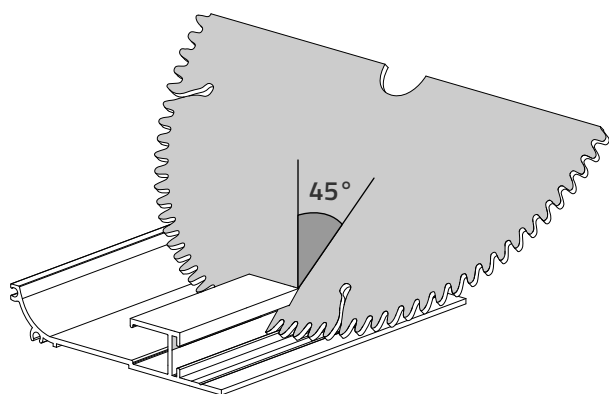

Tarcza do cięcia aluminium
Aluminium cutting saw blade
Sägeblatt für Aluminium
Пильный диск по алюминию

Montaż/ Installation/ Montage/ Установка

Tarcza do cięcia aluminium
Aluminium cutting saw blade
Sägeblatt für Aluminium
Пильный диск по алюминию

Montaż narożnika wewnętrznego / Installation in inner corner / Montage der inneren Ecke / Установка внутреннего угла

Montaż narożnika zewnętrznego / Installation in outer corner / Montage der außen Ecke / Установка внешнего угла